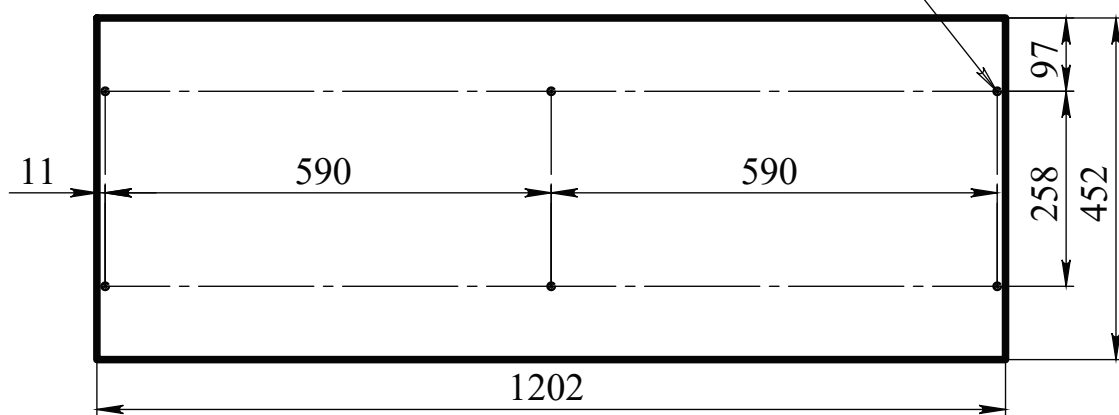

MF.03.1200(1800)x450x450.

Металлокаркас-тумба

напольная для ТВ

Раскрой и присадка ЛДСП

тумба 1200x450x450

Координаты присадок

Столешница
1 шт

Координаты присадок

Полка
1 шт

тумба 1800x450x450

Столешница
1 шт

Координаты присадок

Полка
1 шт

Координаты присадок