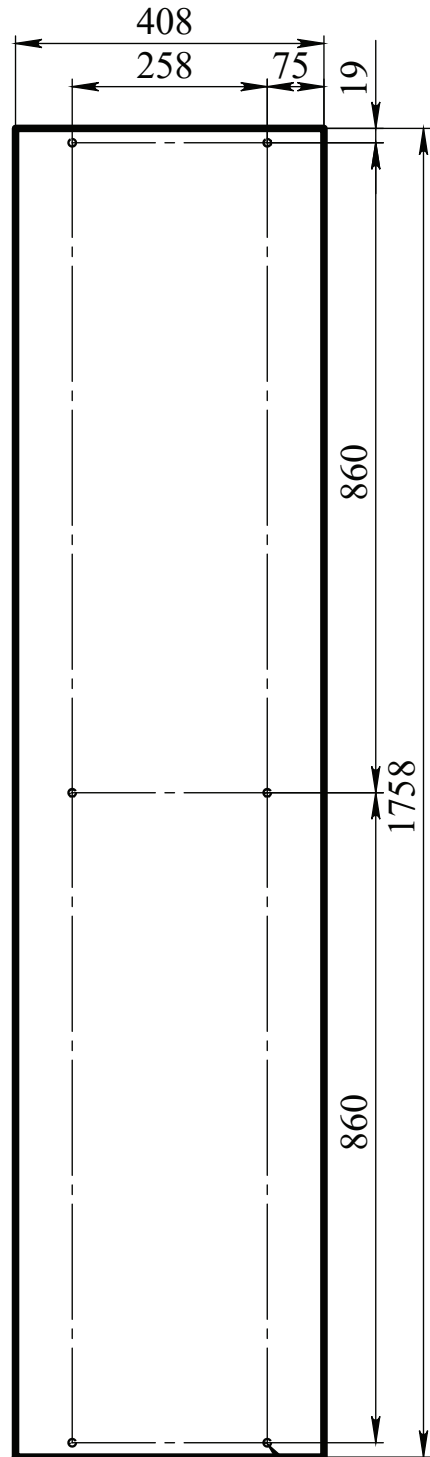

MF.03.1200(1800)x450x450.

Металлокаркас-тумба

напольная для ТВ

Раскрой и присадка ЛДСП

тумба 1200x450x450

Координаты присадок

Столешница
1 шт

Координаты присадок

Полка
1 шт

тумба 1800x450x450

Столешница
1 шт

Координаты присадок

Полка
1 шт

Координаты присадок