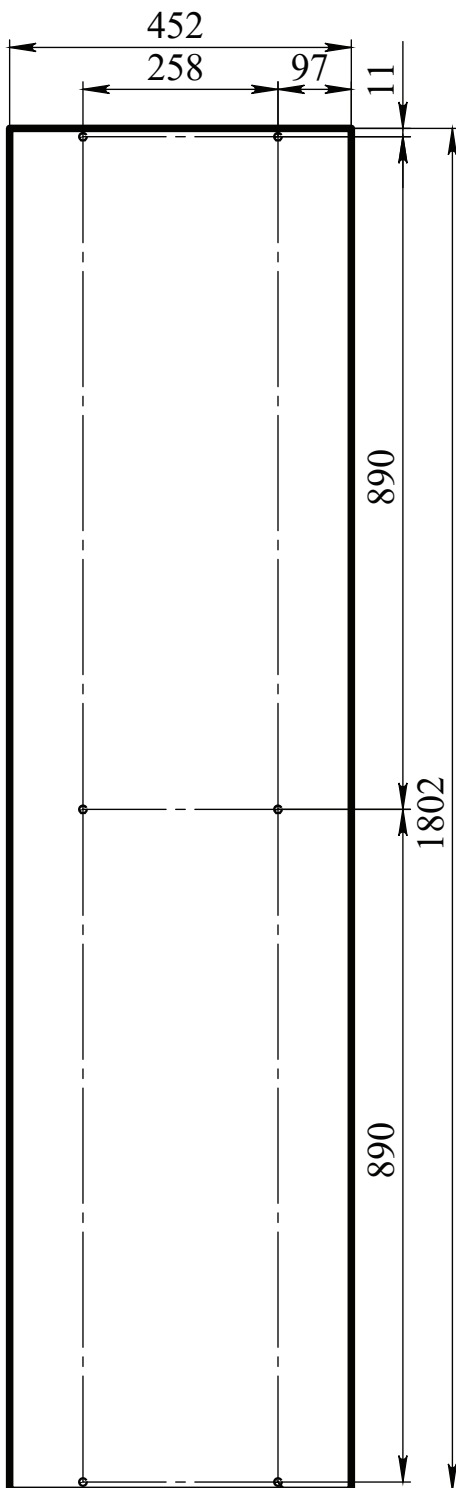

MF.03.1200(1800)x450x450.

Металлокаркас-тумба

напольная для ТВ

Раскрой и присадка ЛДСП

тумба 1200x450x450

Координаты присадок

Столешница
1 шт

Координаты присадок

Полка
1 шт

тумба 1800x450x450

Столешница
1 шт

Координаты присадок

Полка
1 шт

Координаты присадок