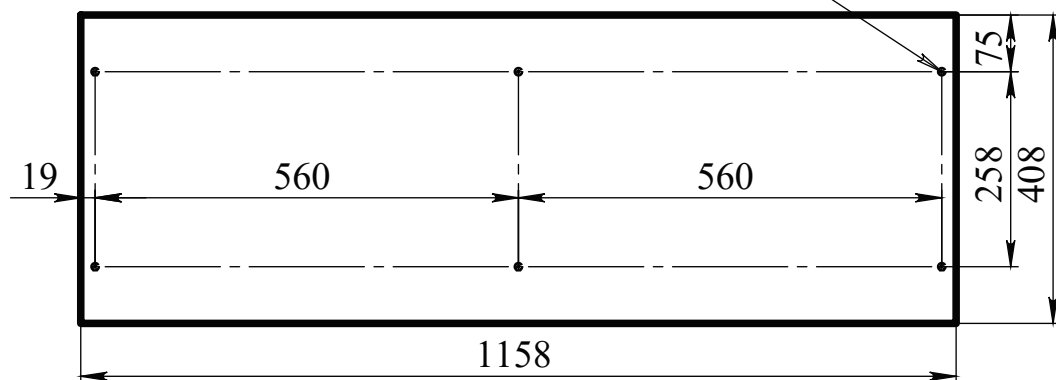

MF.03.1200(1800)x450x450.

Металлокаркас-тумба

напольная для ТВ

Раскрой и присадка ЛДСП

тумба 1200x450x450

Координаты присадок

Столешница
1 шт

Координаты присадок

Полка
1 шт

тумба 1800x450x450

Столешница
1 шт

Координаты присадок

Полка
1 шт

Координаты присадок