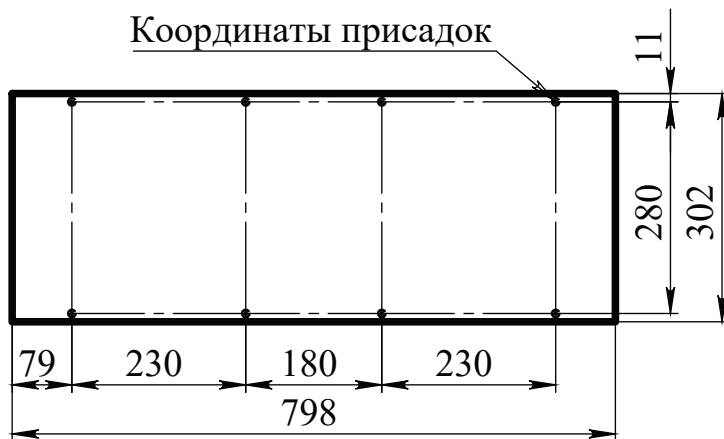

MF.06.609x840x300.

**Металлокаркас-обувница
Раскрой и присадка ЛДСП**

1 шт

3 шт