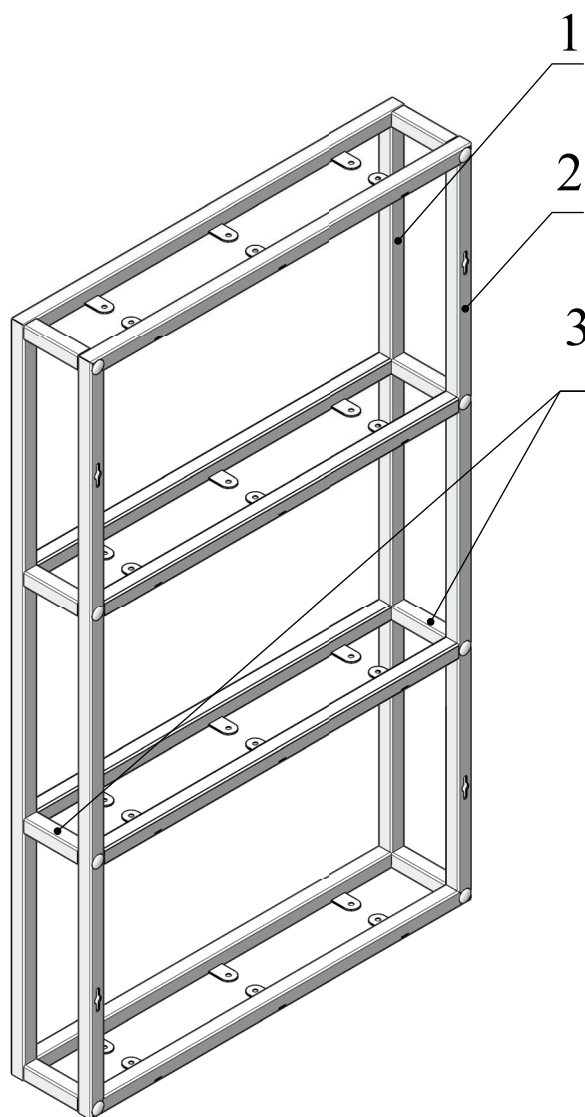

MF.11.570x980x120.
Металлокаркас-стеллаж
на 4 полки

Поз. 1 - 1 шт

Поз. 2 - 1 шт

Поз. 3 - 8 шт

Поз. 4 - 8 шт

Поз. 5 - 8 шт

Поз. 6 - 8 шт

Поз. 7 - 8 шт

Поз. 8 - 1 шт

1. Рама передняя
2. Рама задняя
3. Траверса
4. Винт М6х95 (100)

5. Шайба М6
6. Шайба М6 гровер
7. Заглушка технических отверстий d15
8. Ключ шестигранный S5

1

2

3

Распил ЛДСП
5 шт

Координаты присадок