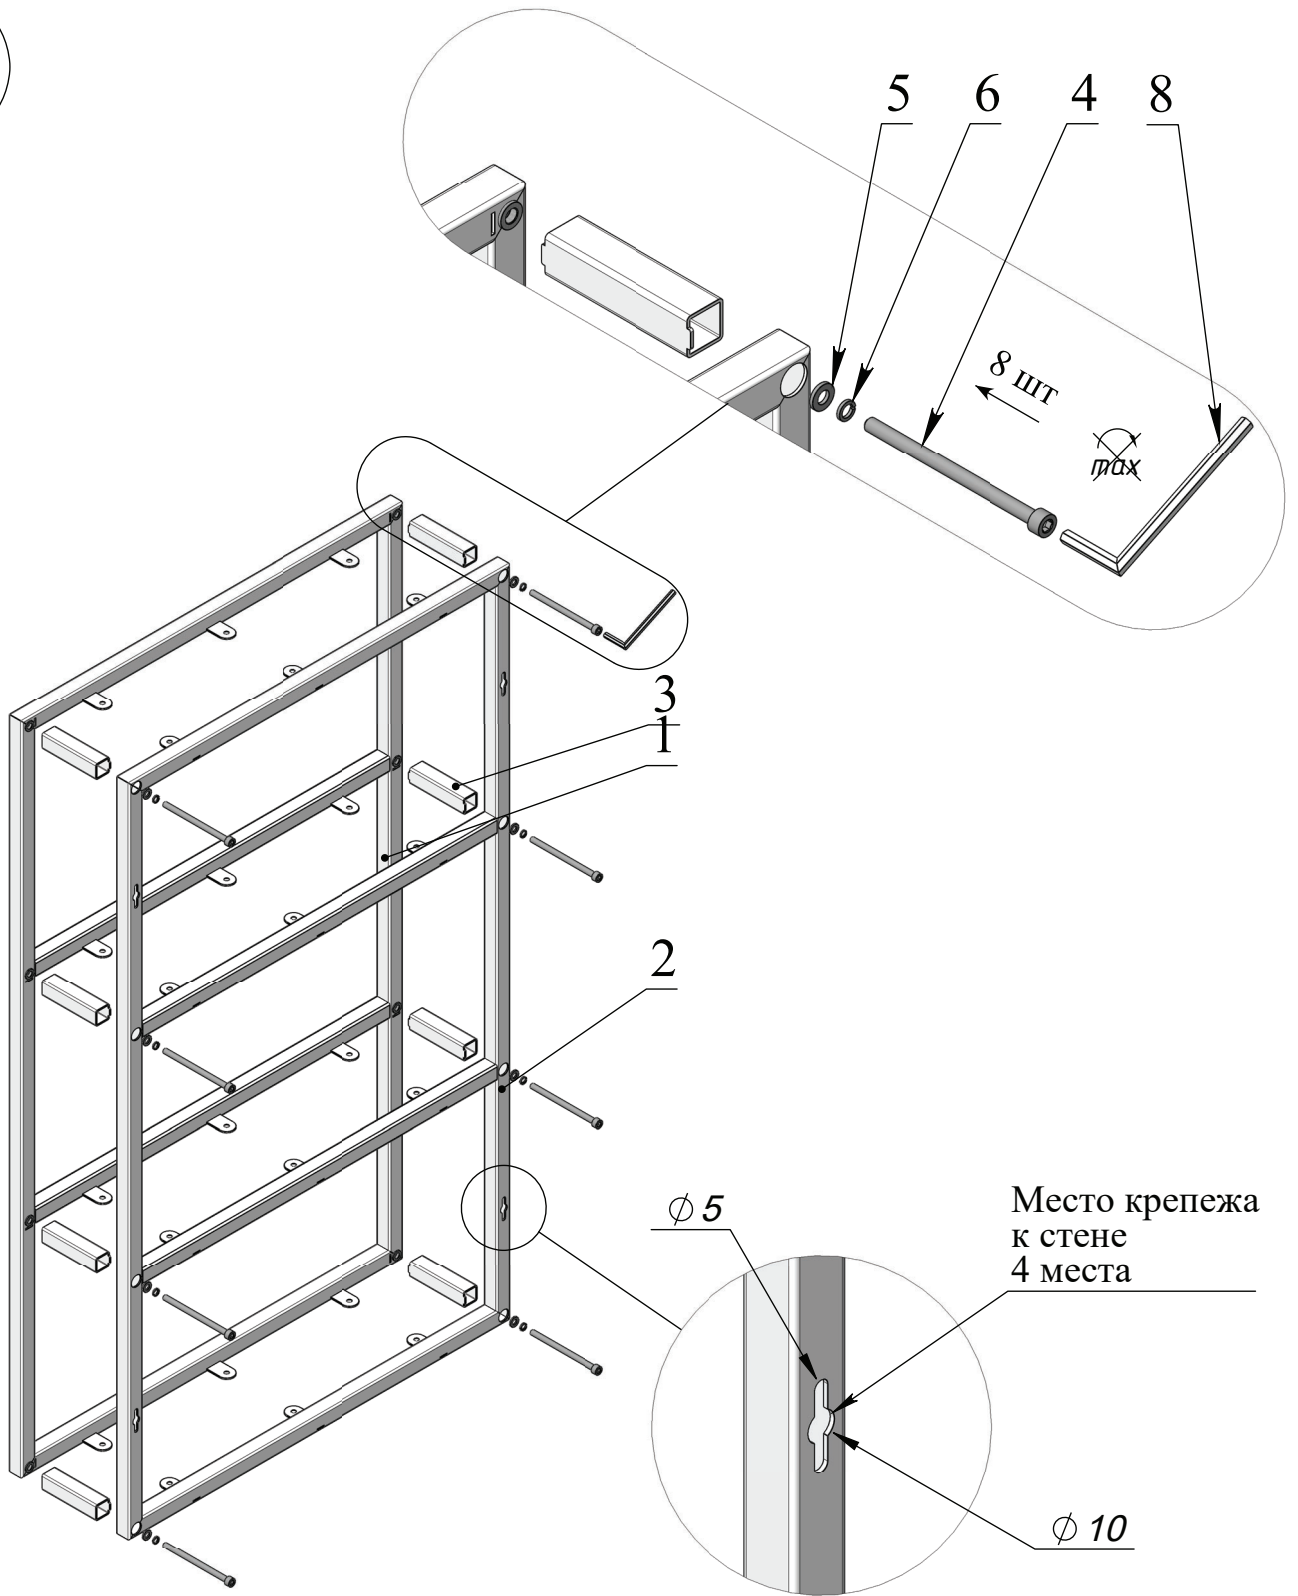

MF.11.570x980x120.
Металлокаркас-стеллаж
на 4 полки

Поз. 1 - 1 шт

Поз. 2 - 1 шт

Поз. 3 - 8 шт

Поз. 4 - 8 шт

Поз. 5 - 8 шт

Поз. 6 - 8 шт

Поз. 7 - 8 шт

Поз. 8 - 1 шт

1. Рама передняя
2. Рама задняя
3. Траверса
4. Винт М6х95 (100)

5. Шайба М6
6. Шайба М6 гровер
7. Заглушка технических отверстий d15
8. Ключ шестигранный S5

1

2

3

Распил ЛДСП
5 шт

Координаты присадок

Не для установки в душевых кабинах и местах прямого попадания воды