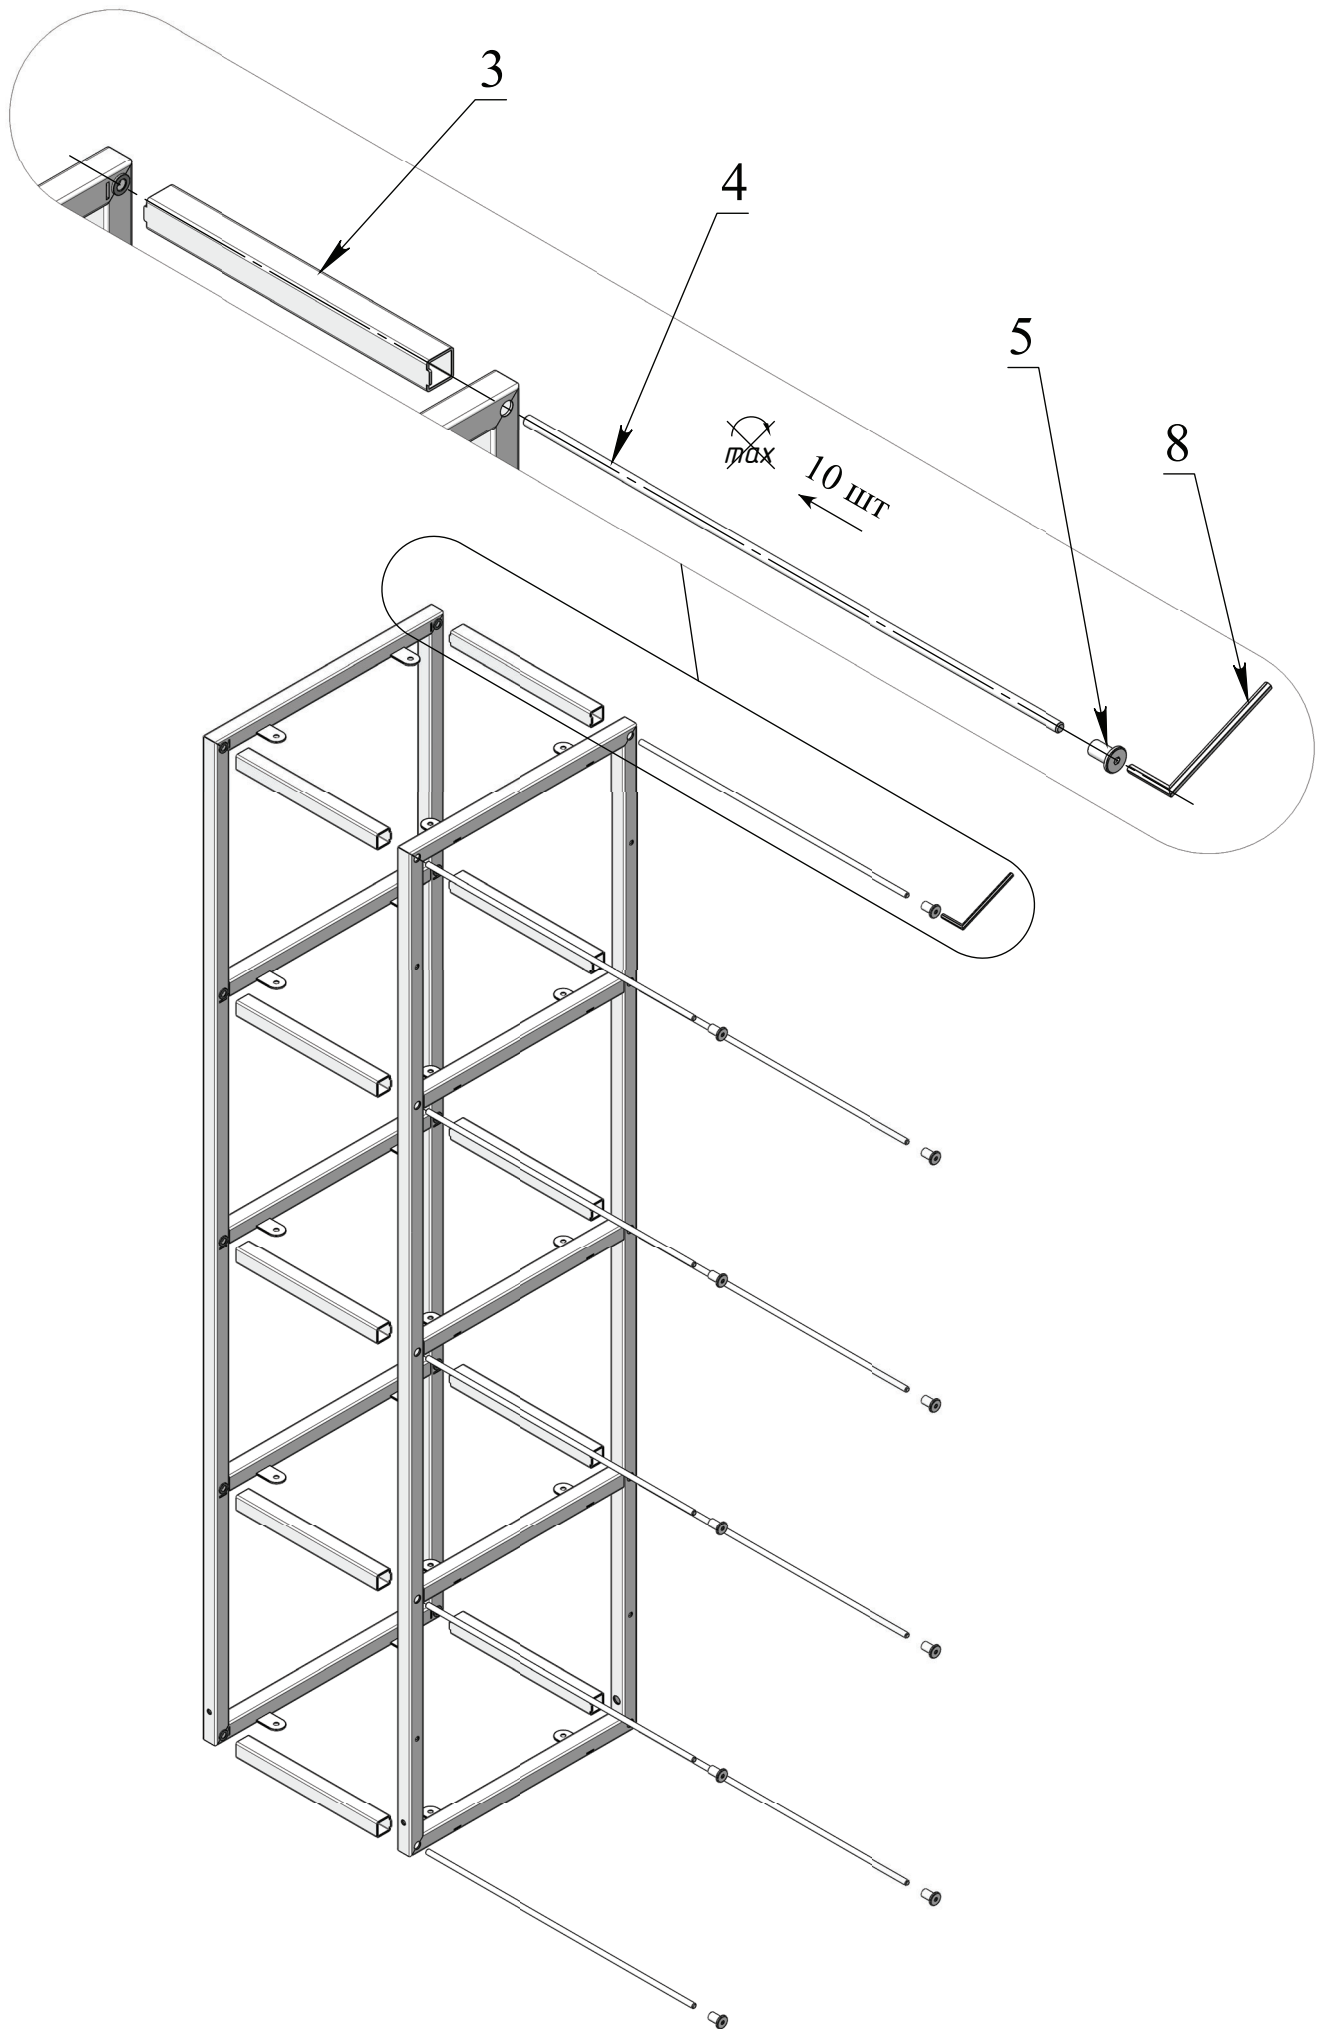

Поз. 9 - 1 шт

Поз. 10 - 2 шт

Поз. 11 - 1 шт

Дополнительная комплектация (при заказе):

9. Поручень 250
10. Винт М5х12(15)
11. Ключ шестигранный S5

1

2

Установка поручня:
(дополнительная комплектация)

3

4

Распил ЛДСП
5 шт

Не для установки в душевых кабинах и местах прямого попадания воды