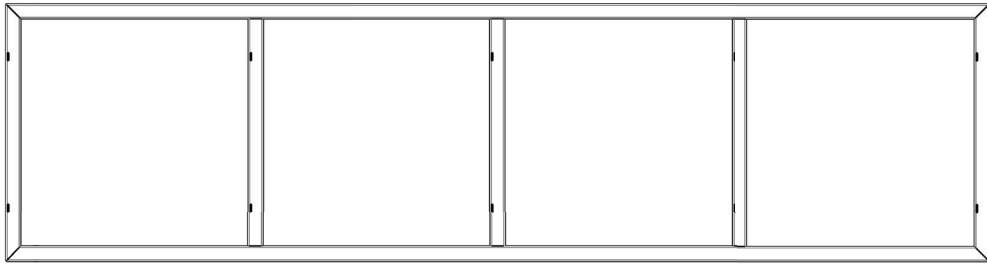

MF.12.250x1300x340.
Металлокаркас-стеллаж
на 5 полок

Поз. 1 - 1 шт

Поз. 2 - 1 шт

Поз. 3 - 10 шт

Поз. 4 - 10 шт

Поз. 5 - 10 шт

Поз. 6 - 4 шт

Поз. 7 - 8 шт

3

4

Распил ЛДСП
5 шт

Не для установки в душевых кабинах и местах прямого попадания воды