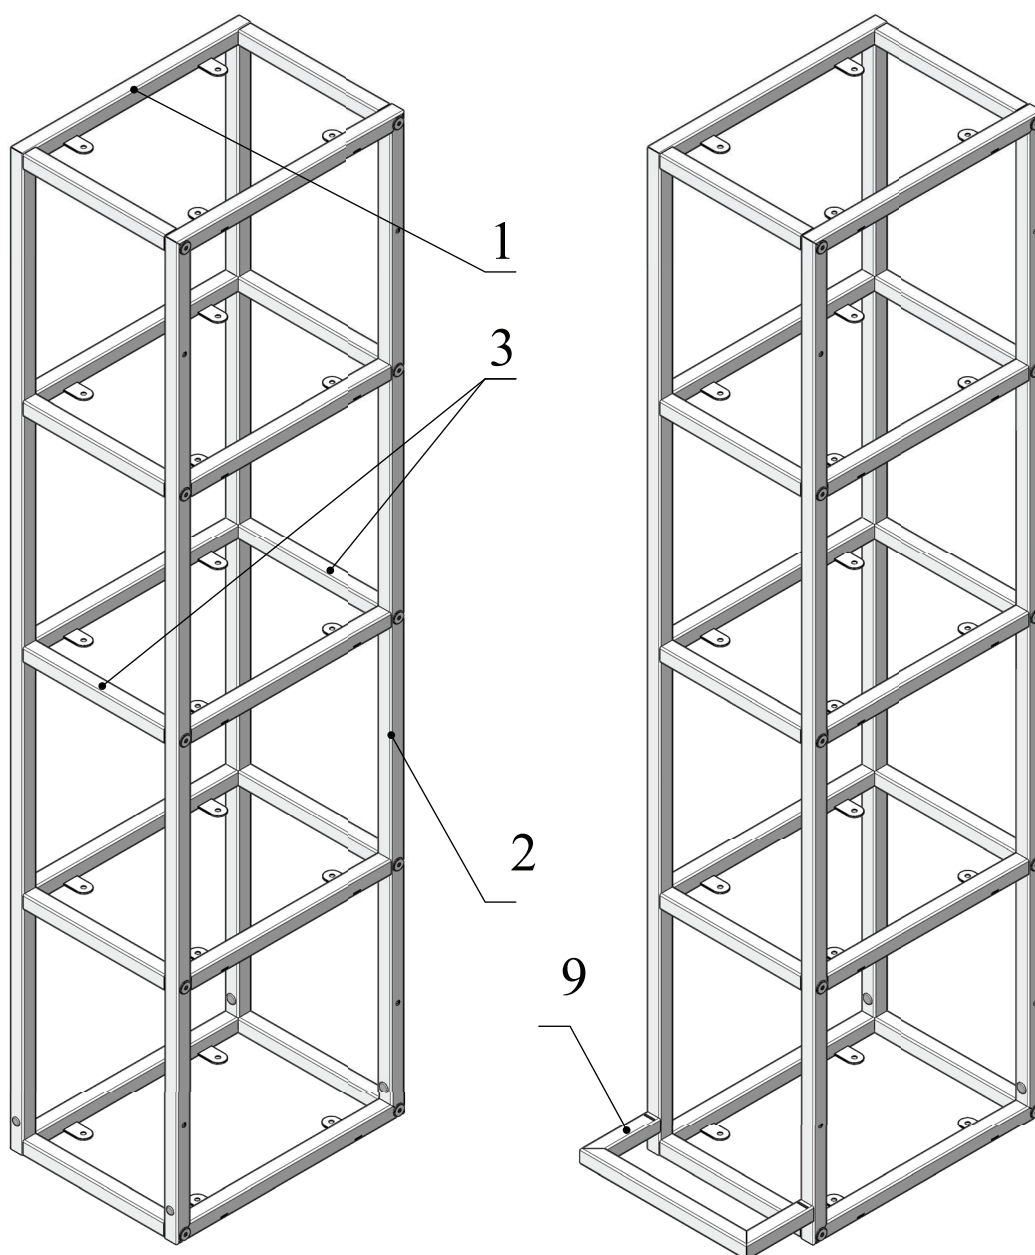

MF.12.250x1300x340.
Металлокаркас-стеллаж
на 5 полок

Поз. 1 - 1 шт

Поз. 2 - 1 шт

Поз. 3 - 10 шт

Поз. 4 - 10 шт

Поз. 5 - 10 шт

Поз. 6 - 4 шт

Поз. 7 - 8 шт

Поз. 8 - 1 шт

1. Рама передняя
2. Рама задняя
3. Траверса
4. Шпилька резьбовая М6х240
5. Гайка Эриксона М6 (S4)
6. Заглушка тех. отверстий d6
7. Заглушка тех. отверстий d10
8. Ключ шестигранный S4

Дополнительная комплектация (при заказе):

3

4

Распил ЛДСП
5 шт

Не для установки в душевых кабинах и местах прямого попадания воды