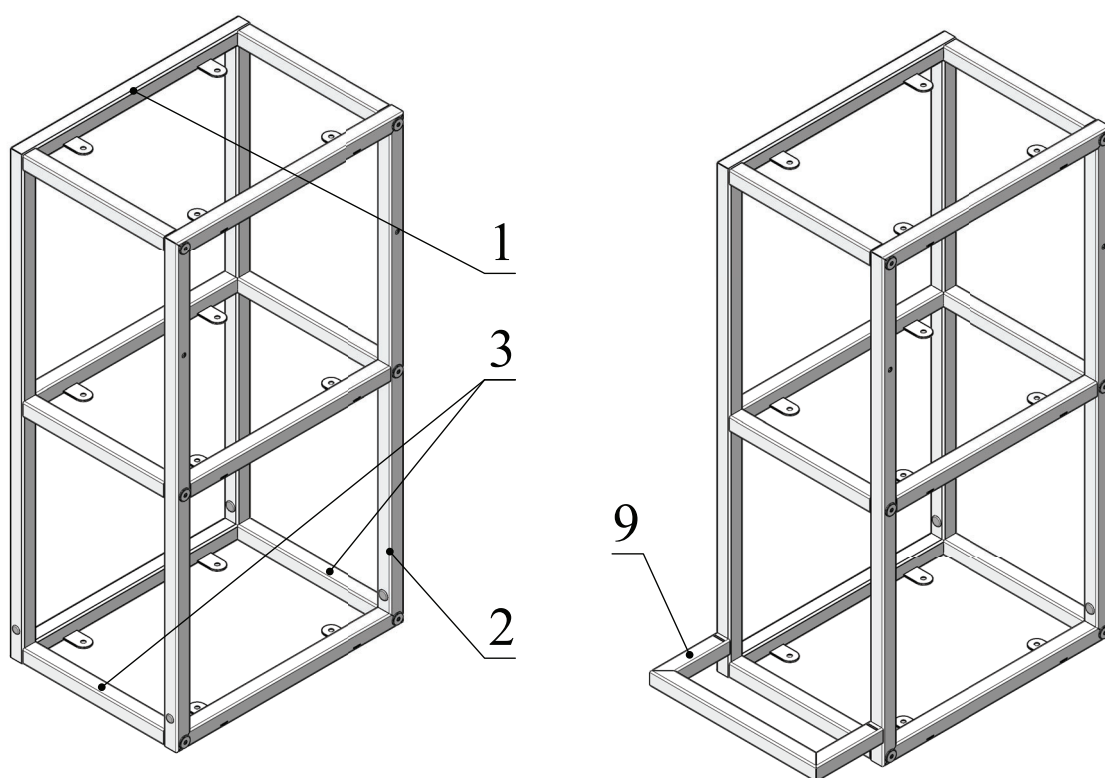

**MF.12.250x660x340.**  
**Металлокаркас-стеллаж**  
**на 3 полки**

Поз. 1 - 1 шт

Поз. 2 - 1 шт

Поз. 3 - 6 шт

Поз. 4 - 6 шт

Поз. 5 - 6 шт

Поз. 6 - 4 шт

Поз. 7 - 6 шт

Поз. 8 - 1 шт

1. Рама передняя
2. Рама задняя
3. Траверса
4. Шпилька резьбовая М6х240
5. Гайка Эриксона М6 (S4)
6. Заглушка тех. отверстий d6
7. Заглушка тех. отверстий d10
8. Ключ шестигранный S4

Дополнительная комплектация (при заказе):

### Распил ЛДСП 3 шт

Не для установки в душевых кабинах и местах прямого попадания воды