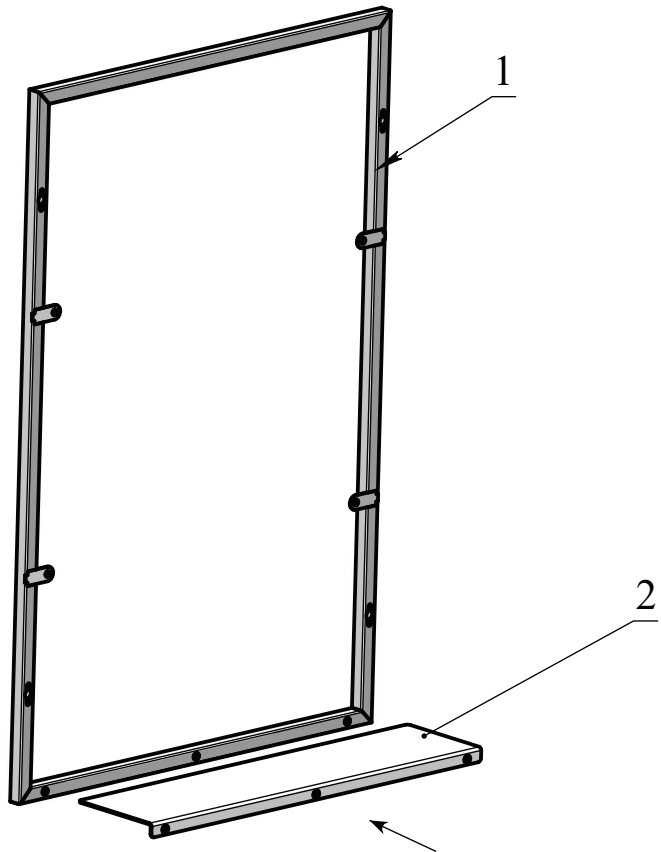

MF.17.640x980x140.
Металлокаркас-рамка
с полкой для зеркала

Поз. 1 - 1 шт

Поз. 2 - 1 шт

Поз. 3 - 3 шт

Поз. 4 - 1 шт

1

2

Не для установки в душевых кабинах и местах прямого попадания воды