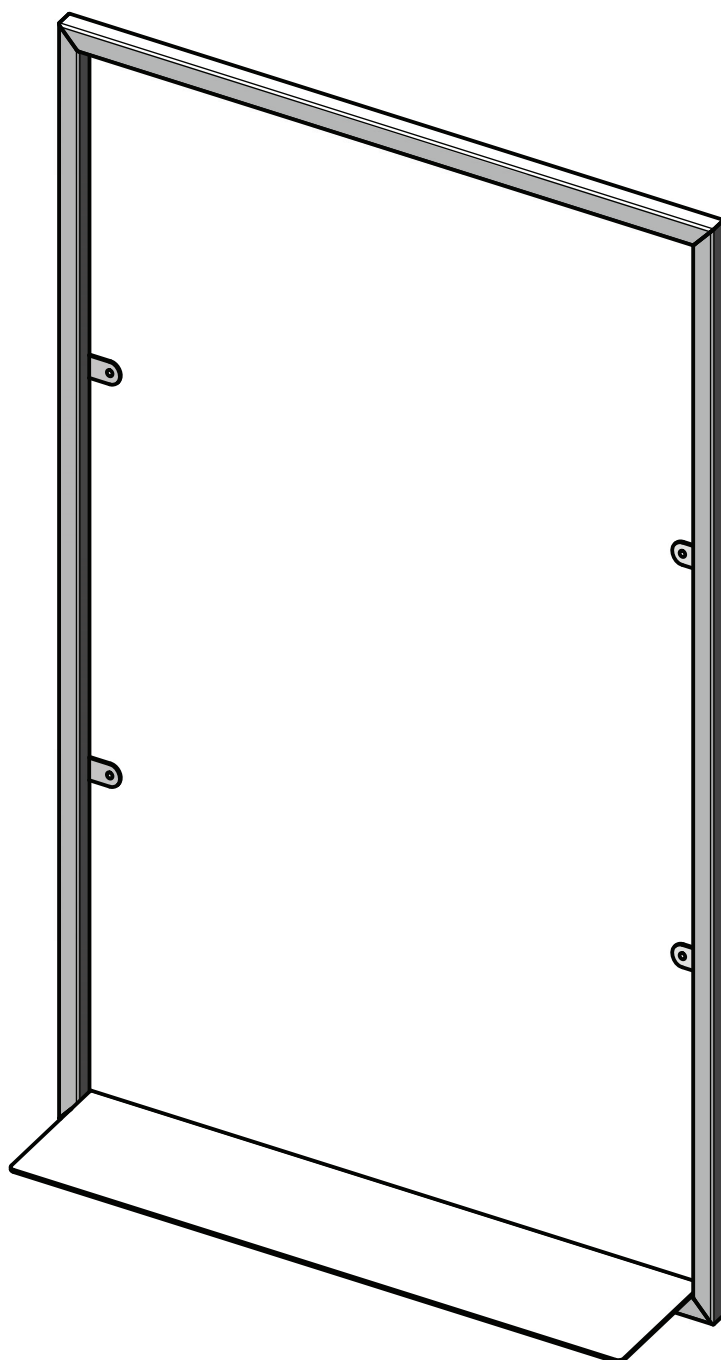

MF.17.640x980x140.
Металлокаркас-рамка
с полкой для зеркала

Поз. 1 - 1 шт

Поз. 2 - 1 шт

Поз. 3 - 3 шт

Поз. 4 - 1 шт

1

2

Не для установки в душевых кабинах и местах прямого попадания воды