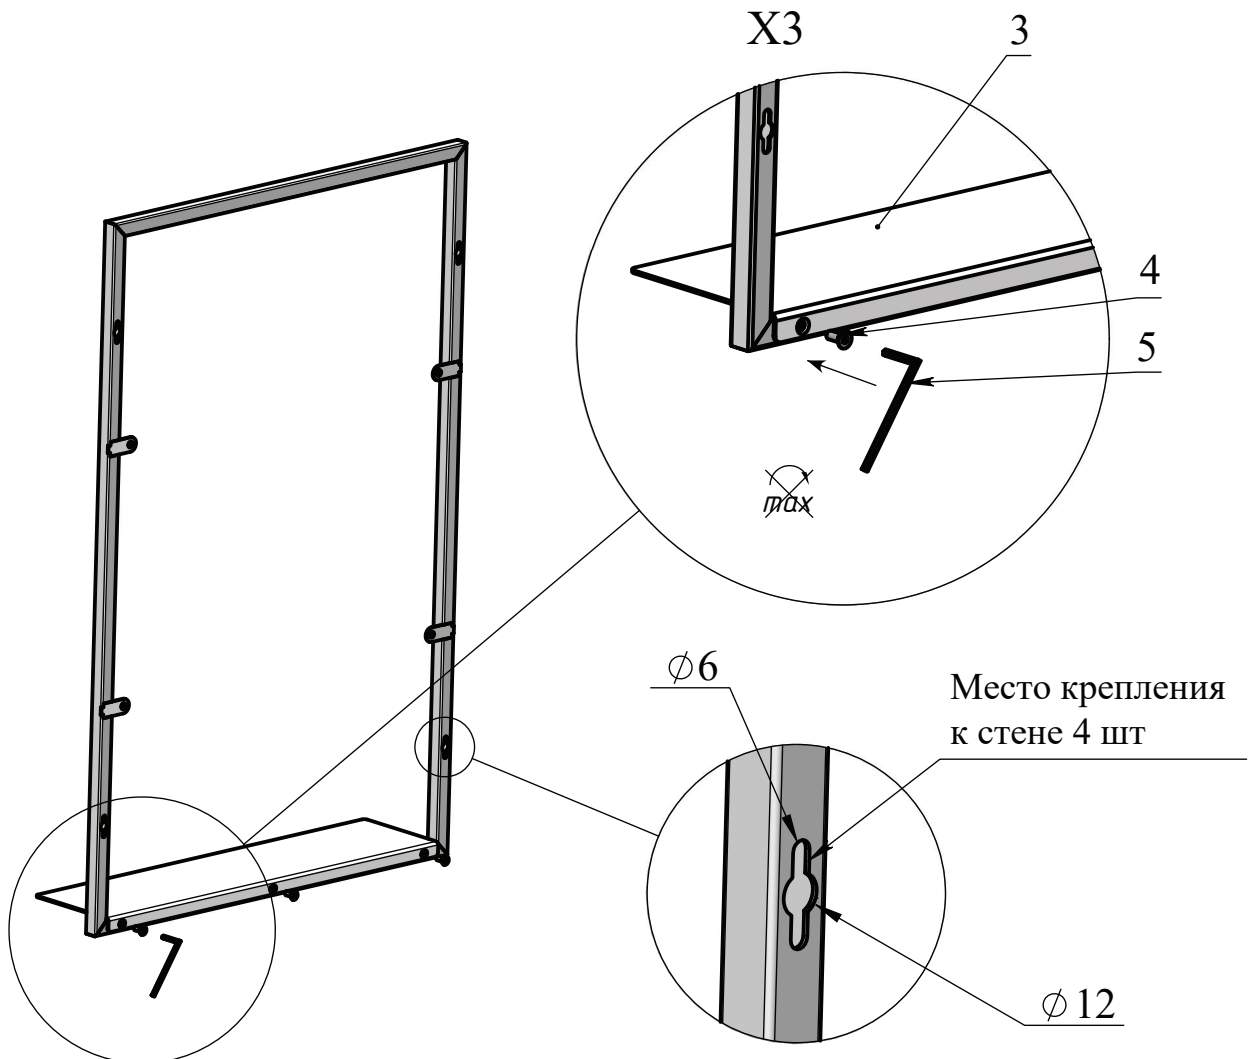

MF.17.640x980x140.
Металлокаркас-рамка
с полкой для зеркала

Поз. 1 - 1 шт

Поз. 2 - 1 шт

Поз. 3 - 3 шт

Поз. 4 - 1 шт

1

2

Не для установки в душевых кабинах и местах прямого попадания воды