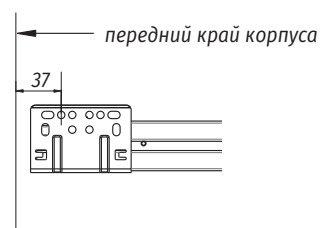

**Установочные и присадочные размеры**

↓ Присадочные размеры для фасада

↓ Присадочные размеры для задней стенки

↓ Присадочные размеры для направляющих для стандартного ящика

↓ для внутреннего ящика

↓ Раскрой дна и задней стенки ящика

- LW** внутренняя ширина корпуса, мм;
- NL** номинальная длина, мм;
- A** дно;
- B** задняя стенка;
- KB** ширина корпуса, мм.