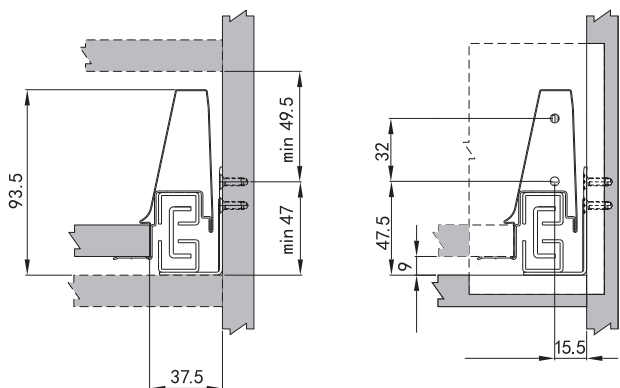

**Установочные и присадочные размеры**

↓ Присадочные размеры для фасада

↓ Присадочные размеры для задней стенки

↓ Присадочные размеры для направляющих для стандартного ящика

↓ для внутреннего ящика

↓ Раскрой дна и задней стенки ящика

- LW** внутренняя ширина корпуса, мм;
- NL** номинальная длина, мм;
- A** дно;
- B** задняя стенка;
- KB** ширина корпуса, мм.