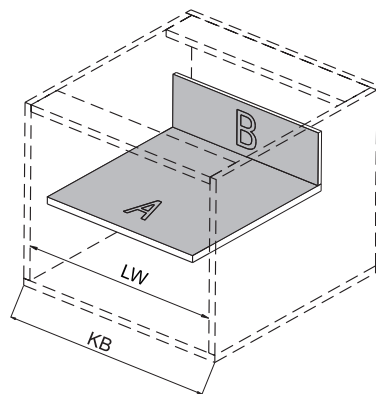

**Установочные и присадочные размеры**

↓ Присадочные размеры для фасада

↓ Присадочные размеры для задней стенки

↓ Присадочные размеры для направляющих для стандартного ящика

↓ для внутреннего ящика

↓ Раскрой дна и задней стенки ящика

- LW** внутренняя ширина корпуса, мм;
- NL** номинальная длина, мм;
- A** дно;
- B** задняя стенка;
- KB** ширина корпуса, мм.