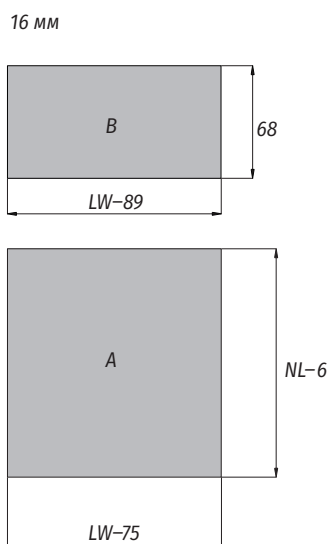

**Установочные и присадочные размеры**

↓ Присадочные размеры для фасада

↓ Присадочные размеры для задней стенки

↓ Присадочные размеры для направляющих для стандартного ящика

↓ для внутреннего ящика

↓ Раскрой дна и задней стенки ящика

- LW** внутренняя ширина корпуса, мм;
- NL** номинальная длина, мм;
- A** дно;
- B** задняя стенка;
- KB** ширина корпуса, мм.