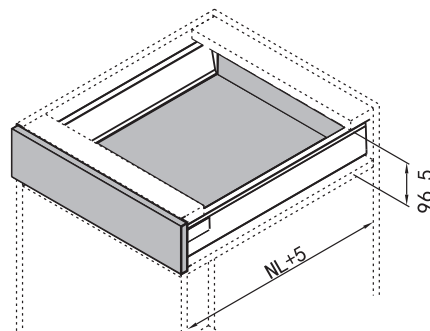

**Установочные и присадочные размеры**

↓ Присадочные размеры для фасада

↓ Присадочные размеры для задней стенки

↓ Присадочные размеры для направляющих для стандартного ящика

↓ для внутреннего ящика

↓ Раскрой дна и задней стенки ящика

- LW** внутренняя ширина корпуса, мм;
- NL** номинальная длина, мм;
- A** дно;
- B** задняя стенка;
- KB** ширина корпуса, мм.