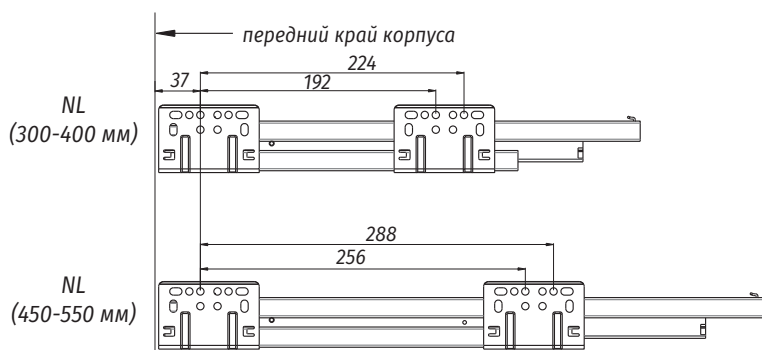

**Установочные и присадочные размеры**

↓ Присадочные размеры для фасада

↓ Присадочные размеры для задней стенки

↓ Присадочные размеры для направляющих для стандартного ящика

↓ для внутреннего ящика

↓ Раскрой дна и задней стенки ящика

- LW** внутренняя ширина корпуса, мм;
- NL** номинальная длина, мм;
- A** дно;
- B** задняя стенка;
- KB** ширина корпуса, мм.