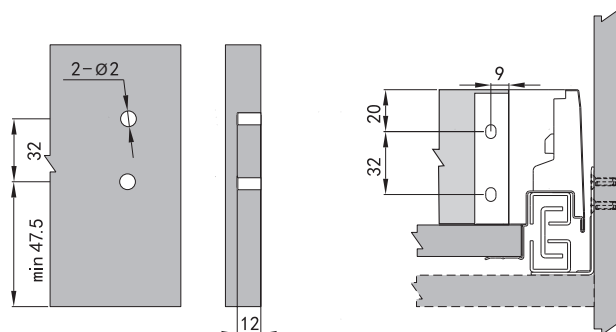

**Установочные и присадочные размеры**

↓ Присадочные размеры для фасада

↓ Присадочные размеры для задней стенки

↓ Присадочные размеры для направляющих для стандартного ящика

↓ для внутреннего ящика

↓ Раскрой дна и задней стенки ящика

- LW** внутренняя ширина корпуса, мм;
- NL** номинальная длина, мм;
- A** дно;
- B** задняя стенка;
- KB** ширина корпуса, мм.