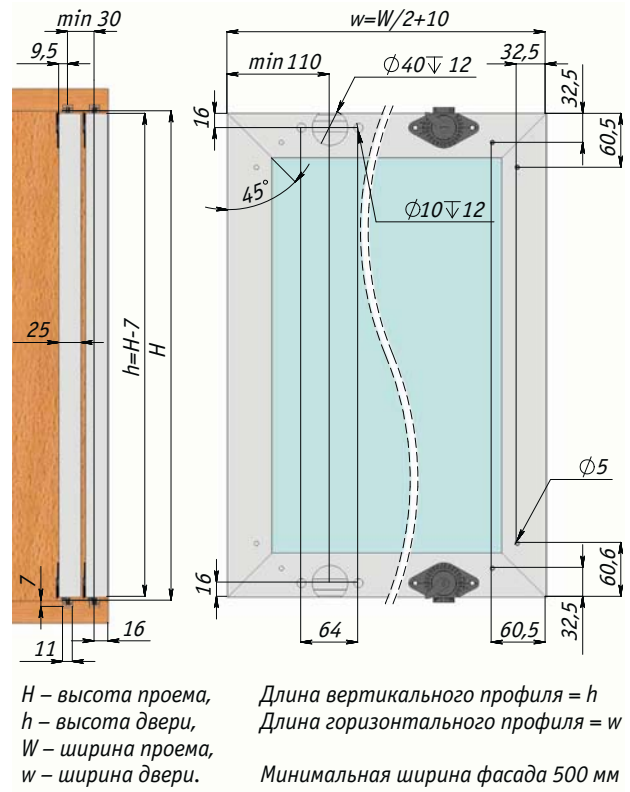

Схемы для расчетов и сборки PS03, Cinetto

Схема для расчетов и сборки дверей из ДСП

Схема для расчетов и сборки дверей с применением
алюминиевого рамочного профиля

Расчет ширины дверей с ДСП
и алюминиевым профилем

Расчет ширины дверей для трехдверного шкафа

Схемы для расчетов и сборки дверей из стекла

Расчет ширины дверей со стеклом