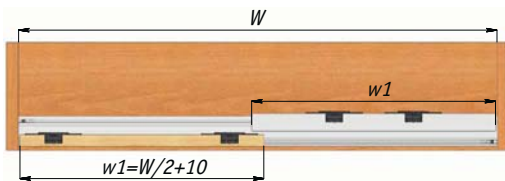

Схемы для расчетов и сборки PS03, Cinetto

Схема для расчетов и сборки дверей из ДСП

Схема для расчетов и сборки дверей с применением
алюминиевого рамочного профиля

Расчет ширины дверей с ДСП
и алюминиевым профилем