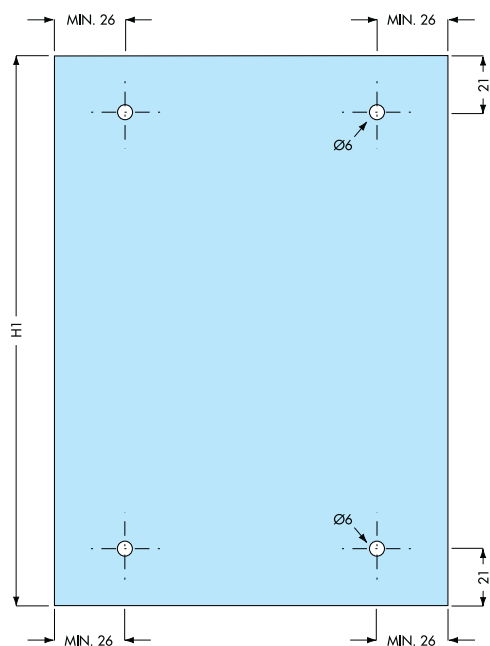

Схемы для расчетов и сборки PS03, Cinetto

Схема для расчетов и сборки дверей из ДСП

Схема для расчетов и сборки дверей с применением
алюминиевого рамочного профиля

Расчет ширины дверей с ДСП
и алюминиевым профилем

Расчет ширины дверей для трехдверного шкафа

Схемы для расчетов и сборки дверей из стекла

Расчет ширины дверей со стеклом