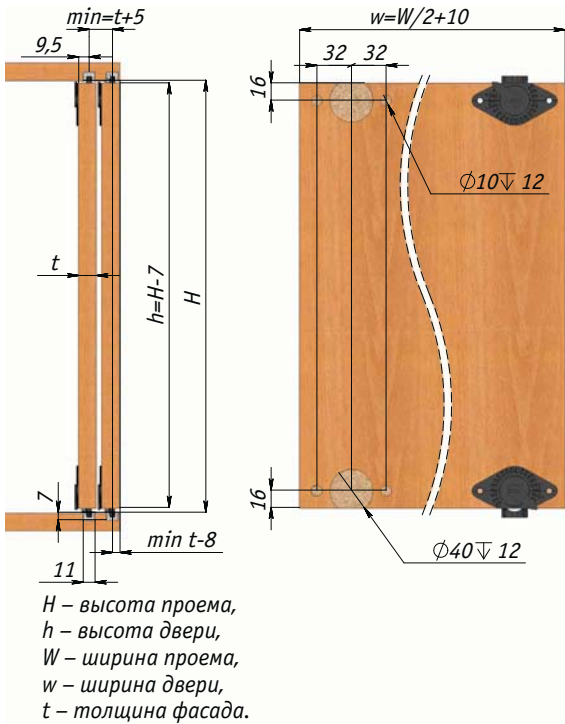

Схемы для расчетов и сборки PS03, Cinetto

Схема для расчетов и сборки дверей из ДСП

Схема для расчетов и сборки дверей с применением
алюминиевого рамочного профиля

Расчет ширины дверей с ДСП
и алюминиевым профилем

Расчет ширины дверей для трехдверного шкафа

Схемы для расчетов и сборки дверей из стекла

Расчет ширины дверей со стеклом