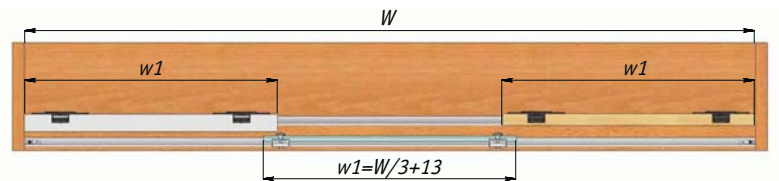

Схемы для расчетов и сборки PS03, Cinetto

Схема для расчетов и сборки дверей из ДСП

Схема для расчетов и сборки дверей с применением
алюминиевого рамочного профиля

Расчет ширины дверей с ДСП
и алюминиевым профилем

Расчет ширины дверей для трехдверного шкафа

Схемы для расчетов и сборки дверей из стекла

Расчет ширины дверей со стеклом