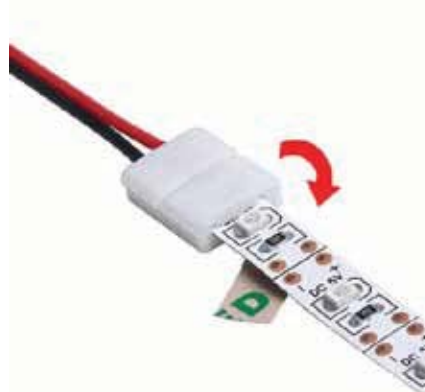

ИНСТРУКЦИЯ ПО ИСПОЛЬЗОВАНИЮ КОННЕКТОРОВ STANDART
ДЛЯ ОДНОЦВЕТНОЙ ЛЕНТЫ (LSA-8M-ST)

СОЕДИНЕНИЕ «СТЫК В СТЫК»

1

2

3

4

СОЕДИНЕНИЕ «К БЛОКУ ПИТАНИЯ»

1

2

3

4

ИНСТРУКЦИЯ ПО ИСПОЛЬЗОВАНИЮ КОННЕКТОРОВ STANDART
 ДЛЯ ОДНОЦВЕТНОЙ ЛЕНТЫ (LSA-8-ST/LSA-10-ST)

СОЕДИНЕНИЕ «СТЫК В СТЫК»

1

2

3

4

СОЕДИНЕНИЕ «К БЛОКУ ПИТАНИЯ»

1

2

3

4

ИНСТРУКЦИЯ ПО ИСПОЛЬЗОВАНИЮ КОННЕКТОРОВ STANDART
ДЛЯ RGB ЛЕНТЫ (LSA-10R4-ST)

СОЕДИНЕНИЕ «СТЫК В СТЫК»