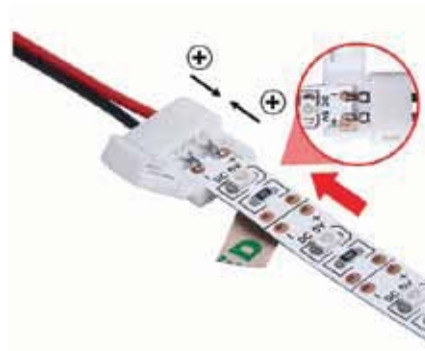

ИНСТРУКЦИЯ ПО ИСПОЛЬЗОВАНИЮ КОННЕКТОРОВ STANDART
ДЛЯ ОДНОЦВЕТНОЙ ЛЕНТЫ (LSA-8M-ST)

СОЕДИНЕНИЕ «СТЫК В СТЫК»

1

2

3

4

СОЕДИНЕНИЕ «К БЛОКУ ПИТАНИЯ»

1

2

3

4

ИНСТРУКЦИЯ ПО ИСПОЛЬЗОВАНИЮ КОННЕКТОРОВ STANDART
 ДЛЯ ОДНОЦВЕТНОЙ ЛЕНТЫ (LSA-8-ST/LSA-10-ST)

СОЕДИНЕНИЕ «СТЫК В СТЫК»

1

2

3

4

СОЕДИНЕНИЕ «К БЛОКУ ПИТАНИЯ»

1

2

3

4

ИНСТРУКЦИЯ ПО ИСПОЛЬЗОВАНИЮ КОННЕКТОРОВ STANDART
ДЛЯ RGB ЛЕНТЫ (LSA-10R4-ST)

СОЕДИНЕНИЕ «СТЫК В СТЫК»