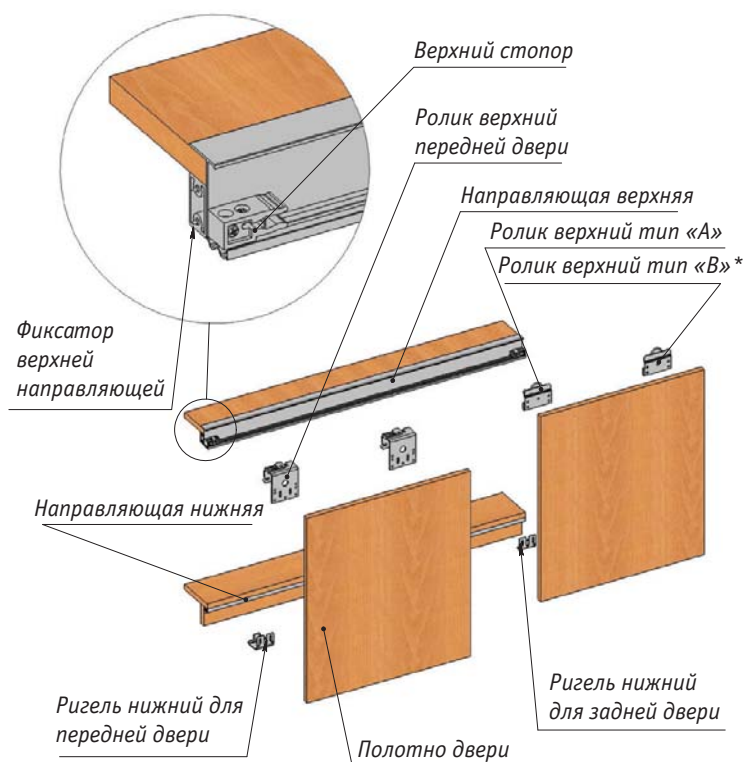

ЭЛЕМЕНТЫ СИСТЕМЫ SUPERIOR, Laguna

*ролик верхний тип «В» устанавливается на противоположную сторону от перехлеста дверей